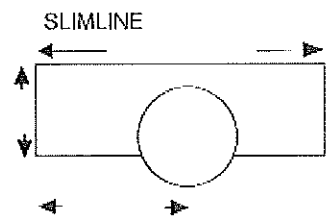

MarBré Bestillingsformular

FAX 74 53 45 29

Lev adresse mobilnr.: 30982254

Forhandler: HTH-Hjørring ApS Frederikshavnsvej 324 9800 HJØRRING Konsulent: Christian Bæch - CB	Leveres til: Vendia-Huset A/S Kærhavegaardsvej 145 9270 Klarup Kontaktpers./tlf.: Arbejde:

Leveres hos kunde/butik:	Ordrenr.: 137854	Bestillingsdato: 24-08-2010
Uge: 48 Dag:		

Model: ☐ MarBre med spildkant ☐ Ellis ☐ Carta ☐ Slimline ☐ Carta XL ☐ MarBre uden spildkant ☐ København ☐ Prisma 450/340 mm ☒ Prisma 540/340 mm ☐ Prisma 690/340 mm ☐ Prisma 1050/310 mm ☐ Celio ☐ Veneno ☐ Victoria ☐ Caravella ☐ Prisma Slim 540/225 mm ☐ Prisma Slim 690/225 mm	Marmorfarver ☐ hvid ☐ hvid / grå ☐ hvid / beige ☐ hvid / polarblå ☐ hvid / rosa ☐ hvid mat ☐ evt. andre farver: _____	Granitfarver ☐ grå granit ☐ sort granit	Stenfarver ☐ sten sort ☐ sten beige ☐ sten gul ☐ sten blå ☒ sten nero ☐ sten grøn ☐ sten rød ☐ sten grå ☒ evt. mat

Naturgranit uden bagkant ☐ 1. natur hvid / crystal ☐ 2. natur grå / grey ☐ 3. natur sort / twilight ☐ 4. natur nero / alpha ☐ 5. natur beige / sand ☐ 6. natur rosa / rosa ☐ 7. natur / natura ☐ 8. natur brun / rust	Trento 12 og 60 mm / uden bagkant ☐ Model Roma ☐ Trento Slim 12 mm ☐ Trento Slim 60 mm ☐ Trento 12 mm ☐ Trento 60 mm ☐ Model Sydney ☐ trento hvid ☐ trento galaxy ☐ trento black & white ☐ stribe i hvid ☐ stribe i grå ☐ stribe i sort ☐ Model Sydney-Light - udelukkende i hvid ☐ Model Prisma ☐ 540/225 mm ☐ 540/260 mm ☐ 540/340 mm ☐ 690/340 mm ☐ 1050/310 mm

Naturgranit Prisma ☐ 2. natur grå / grey ☐ 4. natur nero / alpha	Plejemidler ☒ mat ☐ blank

ANTAL:

1. Sk