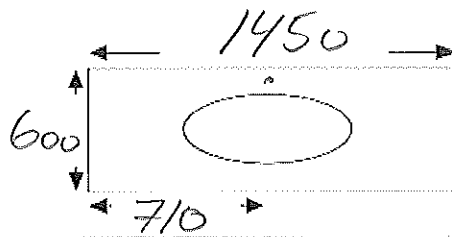

MarBré Bestillingsformular

FAX 74 53 45 29

Lev adresse mobilnr.: 30982254

Forhandler: HTH-Hjørring ApS Frederikshavnsvej 324 9800 HJØRRING Konsulent: Christian Bæch - CB	Leveres til: Vendia-Huset A/S Kærhavegaardsvej 145 9270 Klarup Kontaktpers./tlf.: Arbejde:

Leveres hos kunde/butik:	Ordrenr.: 137854	Bestillingsdato: 24-08-2010
Uge: 48 Dag:		

Model: ☐ MarBre med spildkant ☐ Ellis ☐ Carta ☐ Slimline ☐ Carta XL ☐ MarBre uden spildkant ☐ København ☐ Prisma 450/340 mm ☒ Prisma 540/340 mm ☐ Prisma 690/340 mm ☐ Prisma 1050/310 mm ☐ Celio ☐ Veneno ☐ Victoria ☐ Caravella ☐ Prisma Slim 540/225 mm ☐ Prisma Slim 690/225 mm	Marmorfarver ☐ hvid ☐ hvid / grå ☐ hvid / beige ☐ hvid / polarblå ☐ hvid / rosa ☐ hvid mat ☐ evt. andre farver: _____	Granitfarver ☐ grå granit ☐ sort granit	Stenfarver ☐ sten sort ☐ sten beige ☐ sten gul ☐ sten blå ☒ sten nero ☐ sten grøn ☐ sten rød ☐ sten grå ☒ evt. mat

Naturgranit uden bagkant ☐ 1. natur hvid / crystal ☐ 2. natur grå / grey ☐ 3. natur sort / twilight ☐ 4. natur nero / alpha ☐ 5. natur beige / sand ☐ 6. natur rosa / rosa ☐ 7. natur / natura ☐ 8. natur brun / rust	Trento 12 og 60 mm / uden bagkant ☐ Model Roma ☐ Trento Slim 12 mm ☐ Trento Slim 60 mm ☐ Trento 12 mm ☐ Trento 60 mm ☐ Model Sydney ☐ trento hvid ☐ trento galaxy ☐ trento black & white ☐ stribe i hvid ☐ stribe i grå ☐ stribe i sort ☐ Model Sydney-Light - udelukkende i hvid ☐ Model Prisma ☐ 540/225 mm ☐ 540/260 mm ☐ 540/340 mm ☐ 690/340 mm ☐ 1050/310 mm

Naturgranit Prisma ☐ 2. natur grå / grey ☐ 4. natur nero / alpha	Plejemidler ☒ mat ☐ blank

ANTAL:

1. Sk