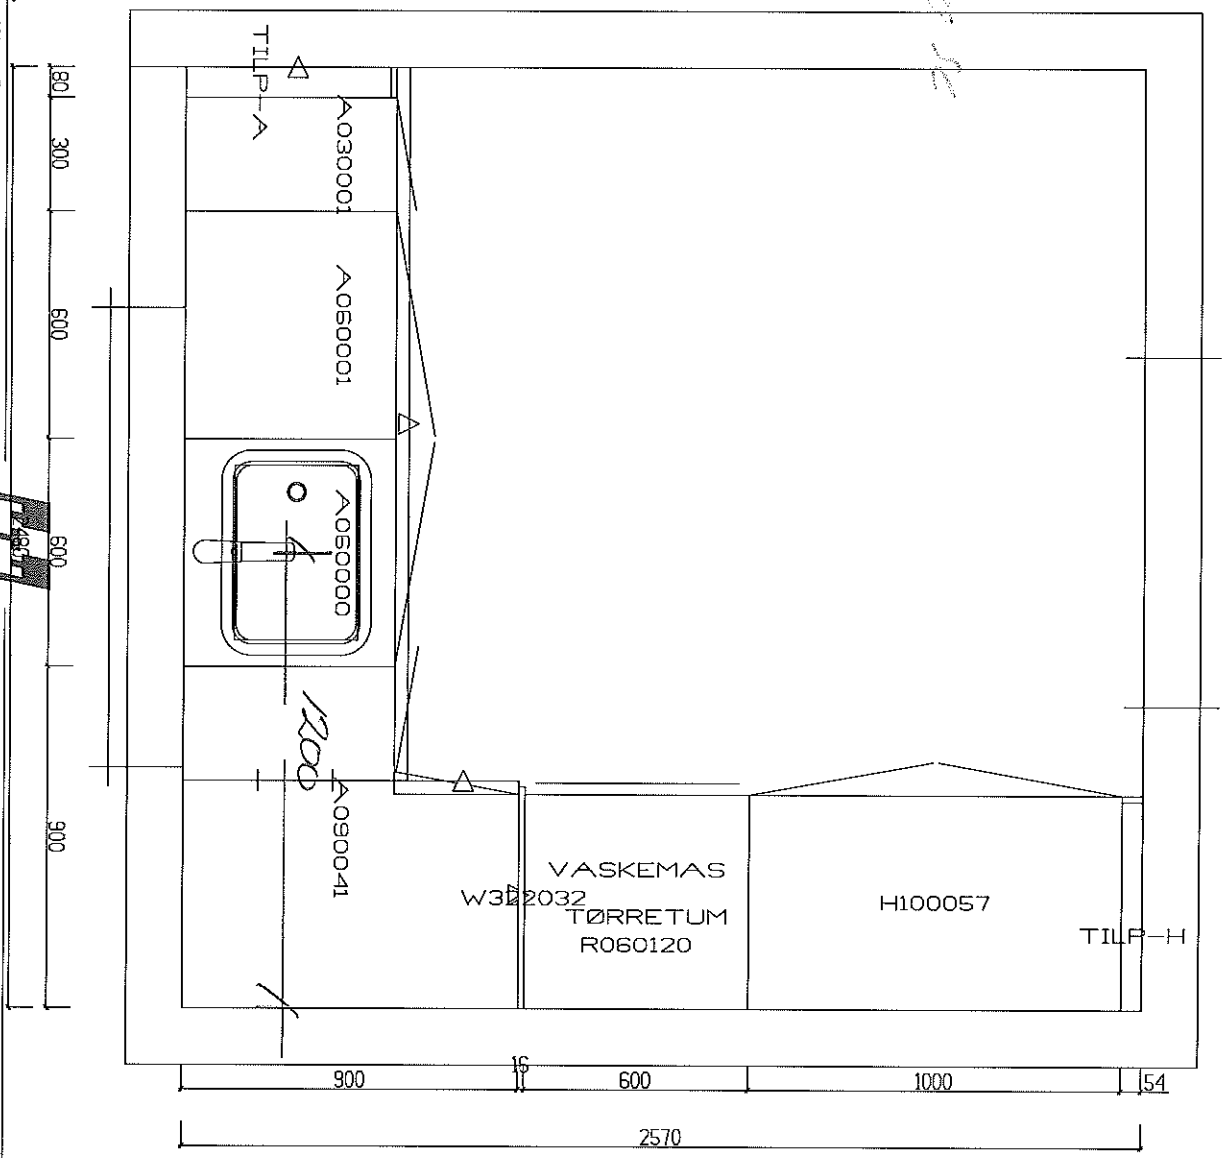

Bryggers:
 Model KA Glet mild.
 Sort smuld 1816 kg.
 Gætt: W398564. Placering SE.
 Tørrerum
 Laminat bordplade.

Skala: 1:20 sd fremt HTH har udskrevet tegningen.
 Vender: Huset A/S
 Københavngårdsvej 145
 9270 Klampenborg
 Tlf: 44 61 41 88